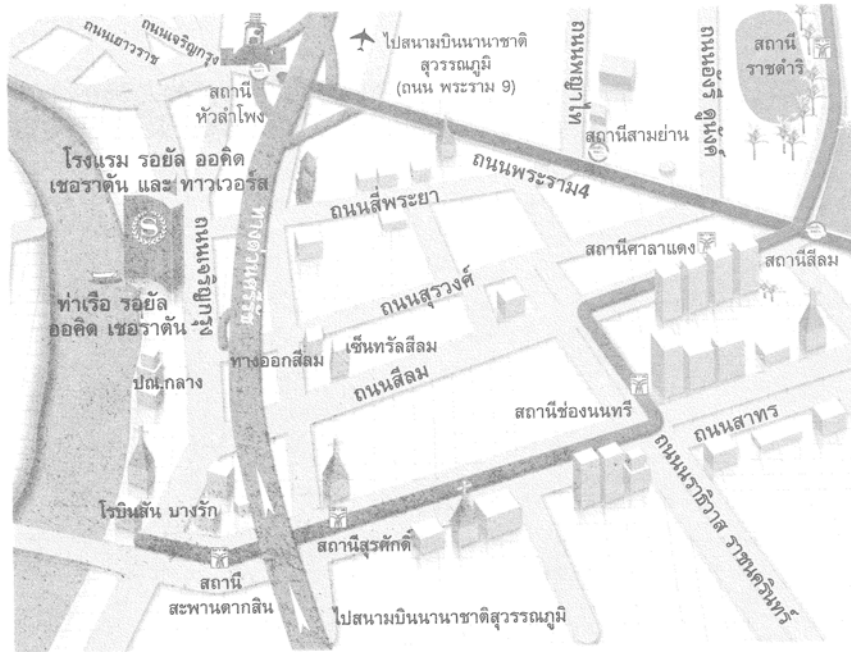

แผนที่โรงแรมรอยัล ออคิด เซอราตัน

แผนที่สถานที่จัดประชุม

ณ ห้องรอยัล ออคิด บอลรูม ชั้น 2 โรงแรมรอยัล ออคิด เซอราตัน เลขที่ 2 ถนนเจริญกรุงซอย 30 แขวงสี่พระยา เขตบางรัก กรุงเทพมหานคร โทรศัพท์ 0-2266-0123

• แผนที่ การเดินทางไปโรงแรมรอยัล ออคิด เซอราตัน

1. เดินทางโดยรถไฟฟ้า (BTS) ลงสถานีตากสิน แล้วใช้บริการ Shuttle Boat ของโรงแรม ส่งถึงท่าเรือของโรงแรม
*Service time at 09:00 am.-10:00 pm. ออกทุกๆ ครึ่งชั่วโมง
2. เดินทางโดยรถโดยสารประจำทาง
 - สาย 36, 93, ปอ.36, 93
 - รถตู้อนุสาวรีย์ ถึง ท่าเรือสี่พระยา หรือ รถตู้สะพานใหม่ ถึง ท่าเรือสี่พระยา
3. รถยนต์ส่วนบุคคล
 - ให้มาทางเส้นทาง ถ.พระราม 4 แล้วเลี้ยวเข้า ถ.สีลม หรือ ถ.สุรวงศ์ก็ได้ ตรงไปสุดถนน จะเชื่อมต่อกับ ถ.เจริญกรุง เลี้ยวขวา โรงแรม Royal Orchid Sheraton Hotel & Towers จะอยู่ซอยเจริญกรุง 30
 - ถ้าใช้เส้นทาง ถ.เจริญกรุง ให้มาที่ ซอยเจริญกรุง 30
 - ถ้ามาลงทางด่วน หัวลำโพง จะเป็นสุดทางของ ถ.พระราม 4 ให้เลี้ยวซ้ายเข้า ถ.มหาพฤฒาราม แล้วตรงมาสุดถนน เลี้ยวขวาตรงบริเวณคอสะพานแล้วรีบชิดซ้ายเข้าตรงซอย “โรงควบคุมคุณภาพน้ำสี่พระยา” ตรงบริเวณนั้น จะเป็นเส้นทางรถทางเดียว (One Way) ผ่านหน้าอาคาร River City แล้วเลี้ยวขวาเข้าโรงแรมได้เลย