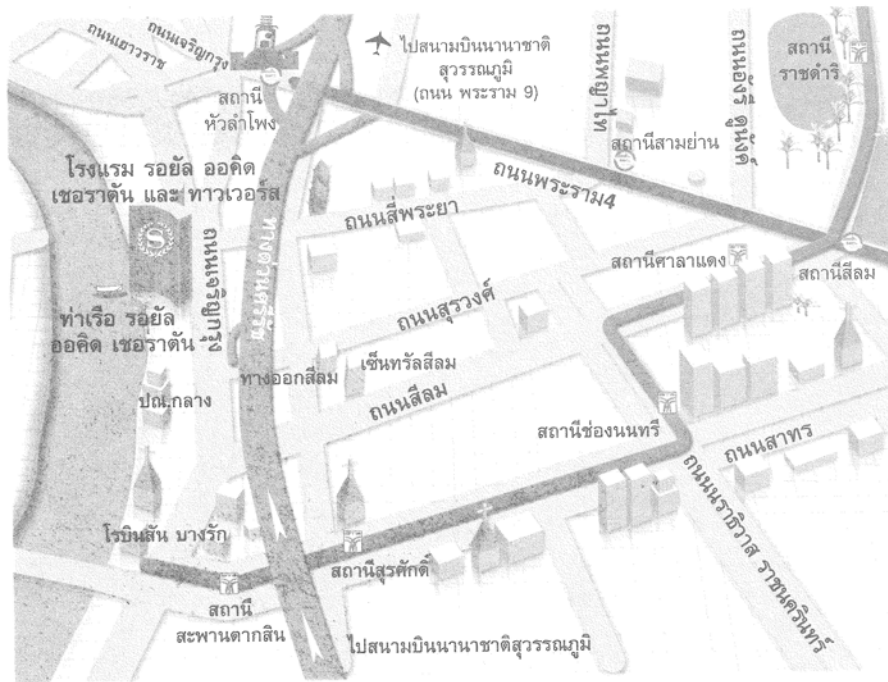

แผนที่โรงแรมรอยัล ออคิด เซอราตัน

แผนที่สถานที่จัดประชุม

ณ ห้องรอยัล ออคิด บอลรูม ชั้น 2 โรงแรมรอยัล ออคิด เซอราตัน เลขที่ 2 ถนนเจริญกรุงซอย 30 แขวงสี่พระยา เขตบางรัก กรุงเทพมหานคร โทรศัพท์ 0-2266-0123

• แผนที่ การเดินทางไปโรงแรมรอยัล ออคิด เซอราตัน

1. เดินทางโดยรถไฟฟ้า (BTS) ลงสถานีตากสิน แล้วใช้บริการ Shuttle Boat ของโรงแรม ส่งถึงท่าเรือของโรงแรม
*Service time at 09:00 am.-10:00 pm. ออกทุกๆ ครึ่งชั่วโมง
2. เดินทางโดยรถโดยสารประจำทาง
 - สาย 36, 93, ปอ.36, 93
 - รถตู้อนุสาวรีย์ ถึง ท่าเรือสี่พระยา หรือ รถตู้สะพานใหม่ ถึง ท่าเรือสี่พระยา
3. รถยนต์ส่วนบุคคล
 - ให้มาทางเส้นทาง ถ.พระราม 4 แล้วเลี้ยวเข้า ถ.สีลม หรือ ถ.สุรวงศ์ก็ได้ ตรงไปสุดถนน จะเชื่อมต่อกับ ถ.เจริญกรุง เลี้ยวขวา โรงแรม Royal Orchid Sheraton Hotel & Towers จะอยู่ซอยเจริญกรุง 30
 - ถ้าใช้เส้นทาง ถ.เจริญกรุง ให้นำมาที่ ซอยเจริญกรุง 30
 - ถ้ามาลงทางด่วน หัวลำโพง จะเป็นสุดทางของ ถ.พระราม 4 ให้เลี้ยวซ้ายเข้า ถ.มหาพฤฒาราม แล้วตรงมาสุดถนน เลี้ยวขวาตรงบริเวณคอสะพานแล้วรีบชิดซ้ายเข้าตรงซอย “โรงควบคุมคุณภาพน้ำสี่พระยา” ตรงบริเวณนั้น จะเป็นเส้นทางรถทางเดียว (One Way) ผ่านหน้าอาคาร River City แล้วเลี้ยวขวาเข้าโรงแรมได้เลย