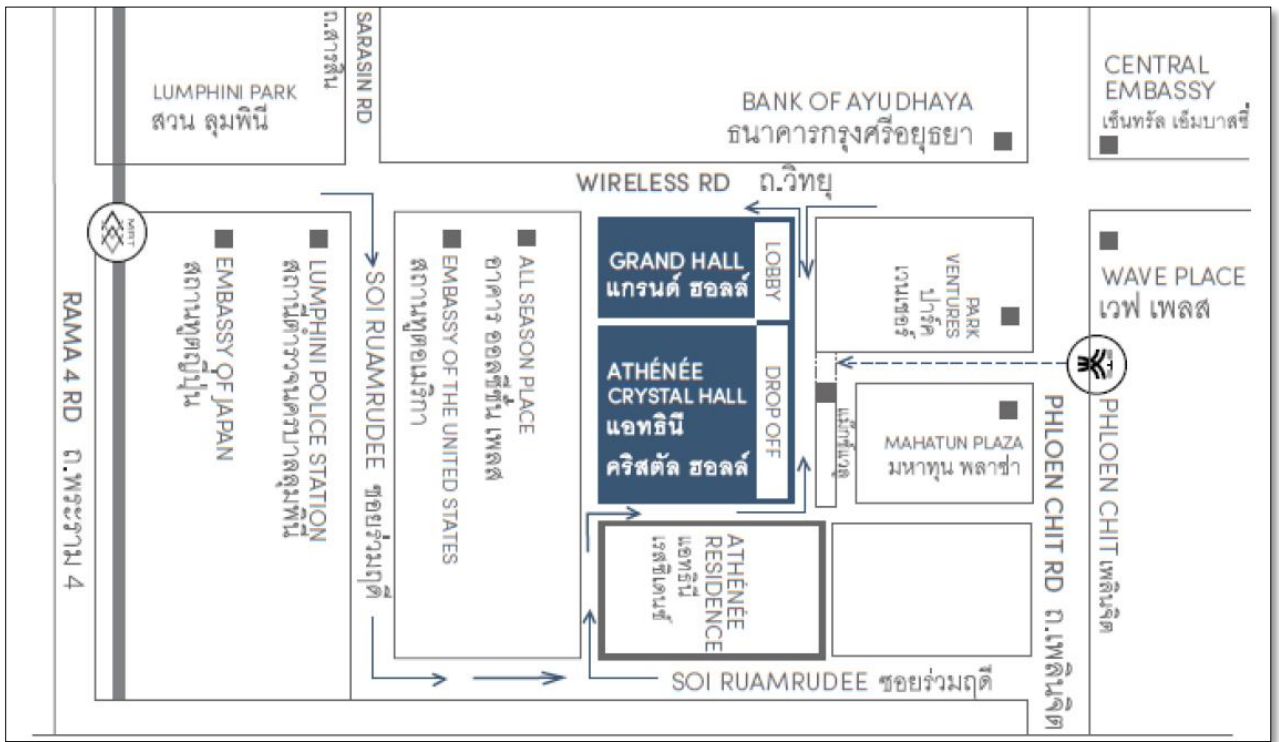

แผนที่โรงแรม ดิ แอทธินี โฮเทล แบงค็อก, อะ ลักซ์ชูรี คอลเล็คชั่น โฮเทล

แผนที่และการเดินทางไปยังสถานที่จัดประชุม

ณ ห้องแอทธินี คริสตัล ฮอลล์ ชั้น 3 โรงแรม ดิ แอทธินี โฮเทล แบงค็อก, อะ ลักซ์ชูรี คอลเล็คชั่น โฮเทล เลขที่ 61 ถนนวิฑู แขวงลุมพินี เขตปทุมวัน กรุงเทพมหานคร 10330 โทรศัพท์ 0-2650-8800 โทรสาร 0-2650-8500-1

1. เดินทางด้วยรถไฟฟ้า (BTS) ลงสถานีเพลินจิต และสามารถเดินทางผ่านทางอาคารมหาตม พลาซ่า
2. เดินทางโดยรถโดยสารประจำทาง
 - ผ่านถนนวิฑู รถโดยสารประจำทาง สาย 62 สาย 17 สาย 13
รถโดยสารปรับอากาศ สาย 62 สาย 76
 - ผ่านถนนเพลินจิต รถโดยสารประจำทาง สาย 2 สาย 25 สาย 40
รถโดยสารปรับอากาศ สาย 40 สาย 48 สาย 508 สาย 511

SCAN QR CODE แผนที่โรงแรม