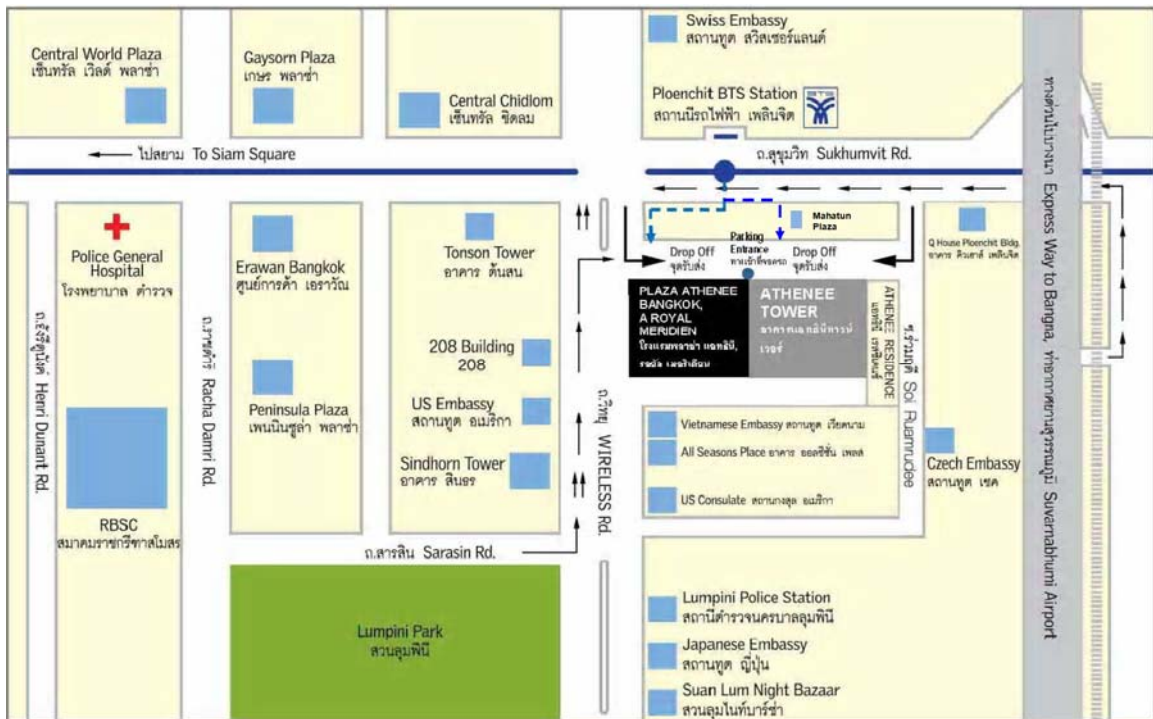

แผนที่โรงแรมพลาซ่า แอทินี รอยัล เมอริเดียน

แผนที่สถานที่จัดประชุม

ณ ห้องแอทินี คริสตัลฮอลล์ ชั้น 3 โรงแรมพลาซ่า แอทินี รอยัล เมอริเดียน เลขที่ 61 ถนนวิฑู แขวงลุมพินี เขตปทุมวัน กรุงเทพมหานคร โทรศัพท์ 0-2650-8800 หรือ 0-2650-8525

- แผนที่ การเดินทางไปโรงแรมพลาซ่า แอทินี รอยัล เมอริเดียน

1. เดินทางโดยรถไฟฟ้า (BTS) ลงสถานีเพลินจิตแล้วเดินทางเท้าเข้ามาได้ 2 ทาง (เลียบบถนนวิฑู หรือเลียบบตึกมหาพูน)
2. เดินทางโดยรถโดยสารประจำทาง
 - สาย 62 จุดหน้าโรงแรม
 - สาย ปอ.2 ปอ.25 ปอ.40 ปอ.48 ปอ.501 ปอ.508 และปอ.511

เส้นทางหนีไฟ