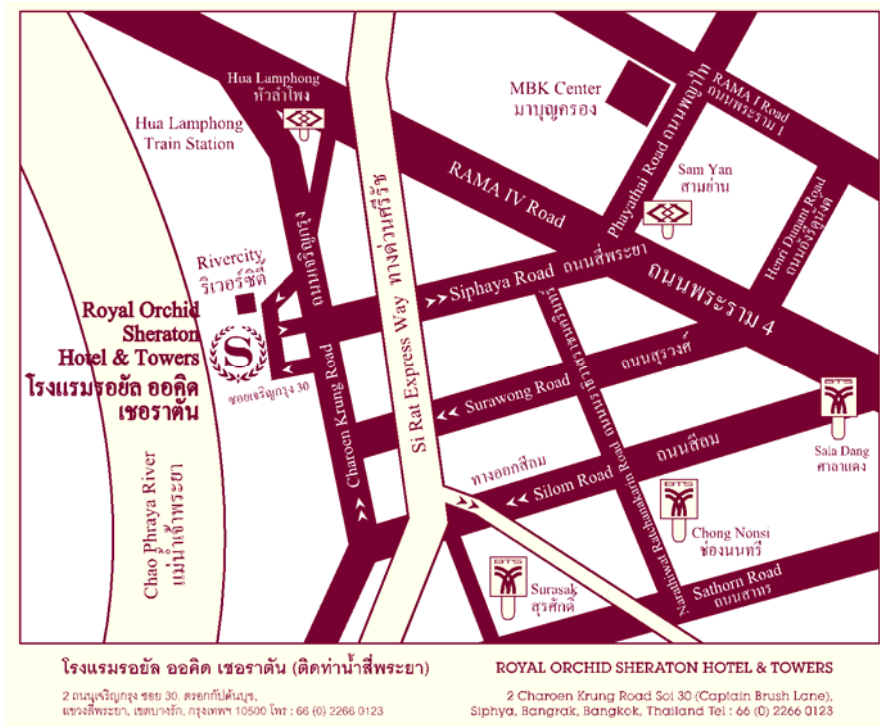

แผนที่โรงแรมรอยัล ออคิด เซอรَاتัน

แผนที่สถานที่จัดประชุม

ณ ห้องแกรนด์ บอลรูม ชั้น 2 โรงแรมรอยัล ออคิด เซอรَاتัน เลขที่ 2 ถนนเจริญกรุงซอย 30 แขวงสี่พระยา เขตบางรัก กรุงเทพมหานคร โทรศัพท์ 0-2266-0123

• แผนที่ การเดินทางไปโรงแรมรอยัล ออคิด เซอรَاتัน

1. เดินทางโดยรถไฟฟ้า (BTS) ลงสถานีตากสิน แล้วใช้บริการ Shuttle Boat ของโรงแรม ส่งถึงท่าเรือของโรงแรม
*Service time at 09:00 am.-10:00 pm. ออกทุก ๆ ครึ่งชั่วโมง
2. เดินทางโดยรถโดยสารประจำทาง
 - สาย 36, 93, ปอ.36 และ 93
 - รถตู้อนุสาวรีย์ชัยสมรภูมิ ถึง ท่าเรือสี่พระยา หรือ รถตู้สะพานใหม่ ถึง ท่าเรือสี่พระยา
3. รถยนต์ส่วนบุคคล
 - ให้มาทางเส้นทาง ถ.พระราม 4 แล้วเลี้ยวเข้า ถ.สีลม หรือ ถ.สุรวงศ์ ก็ได้ ตรงไปสุดถนน จะเชื่อมต่อกับ ถ.เจริญกรุง เลี้ยวขวา โรงแรม Royal Orchid Sheraton Hotel & Towers จะอยู่ซอยเจริญกรุง 30
 - ถ้าใช้เส้นทาง ถ.เจริญกรุง ให้มาที่ ซอยเจริญกรุง 30
 - ถ้ามาลงทางด่วน หัวลำโพง จะเป็นสุดทางของ ถ.พระราม 4 ให้เลี้ยวซ้ายเข้า ถ.มหาพฤฒาราม แล้วตรงมาสุดถนน เลี้ยวขวาตรงบริเวณคอสะพานแล้วรีบชิดซ้ายเข้าตรงซอย “โรงควบคุมคุณภาพน้ำสี่พระยา” ตรงบริเวณนั้น จะเป็นเส้นทางรถทางเดียว (One Way) ผ่านหน้าอาคาร River City แล้วเลี้ยวขวาเข้าโรงแรมได้เลย